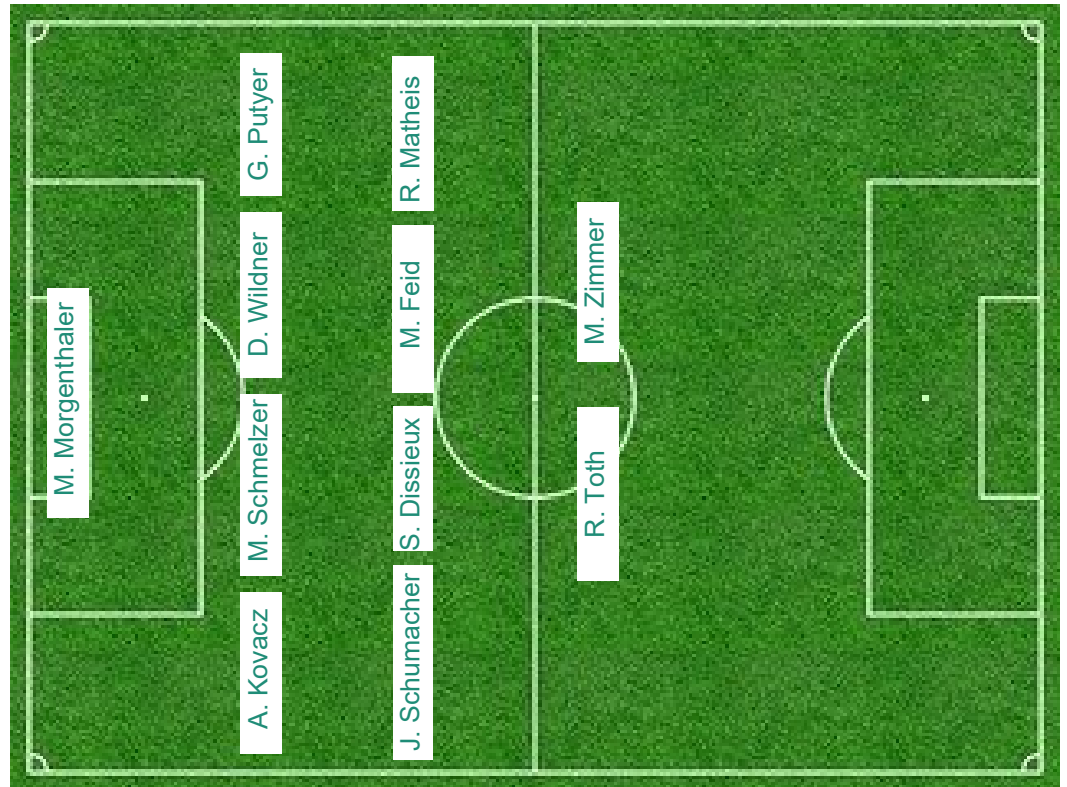

Dursunbey-Kebab
Familie Yalcinkaya
Vöklinger Straße 73
66333 VK-Ludweiler
Telefon (0 68 98) 44 87 64

BERTHOLD GmbH
KAHN
HEIZUNG ■ SANITÄR
Vöklinger Straße 79 · 66333 VK-Ludweiler
Fon (0 68 98) 40 01 65 · Fax (0 68 98) 43 93 51