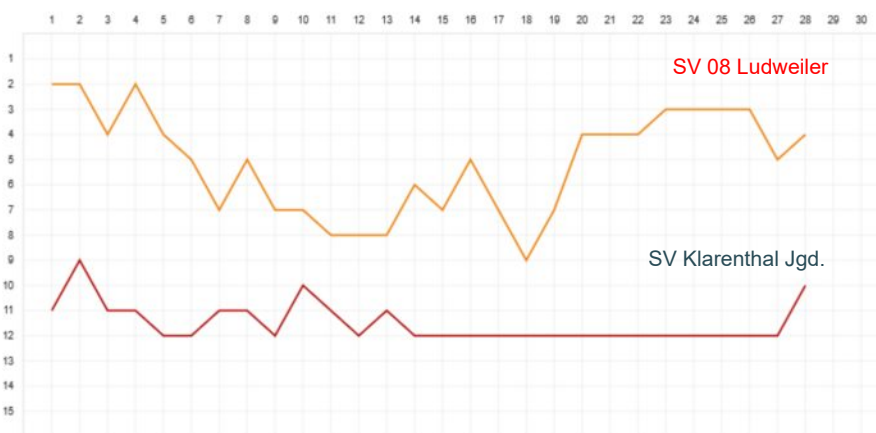

Der heutige Gegner in der Kreisliga A-Warndt SV Klarenthal Jgd.

Tabellenplatz 10, 100 Gegentore bei 35 geschossenen Toren. Diese Bilanz liest sich zunächst mal eher bescheiden und spiegelt auch das Hinspielergebnis von 17:0 in Klarenthal wieder. Davon sollten wir uns aber nicht täuschen lassen, denn die Männer aus Klarenthal haben seitdem etwas an ihrem Kader verändert und seitdem einen klaren Aufwärtstrend hingelegt. Die letzten 3 Spiele konnten sogar gewonnen werden, sodass wir es heute mit einem ganz anderen Gegner zutun bekommen werden.

Unser heutiger Gegner SV Klarenthal ist so etwas wie die launige Diva in unserer Nachbarschaft. Der Verein ist immer mal wieder für Überraschungen gut, wenn er mit den Auf und Abs in der Vereingeschichte immer wieder auf`s Neue überrascht. Ist mal ein bisschen Geld in der Vereinskasse oder ein potenter Sponsor da, geht es kometenhaft nach oben. Ist der dann weg, geht es genauso schnell im Sinkflug auch wieder nach unten. Nicht umsonst trägt man, wie so einige „Groß“vereine mittlerweile das „Jugend“ im Namen. Im Moment ist gerade mal wieder eine schwächere Phase, die aber bei Betrachtung der letzten drei Spiele, langsam überwunden zu werden scheint. Wer die Klarenthaler kennt, weiß auch, dass sie die aktuelle Situation nicht all zu lange auf sich sitzen lassen werden. Bevor sicherlich aber auch wieder bessere Zeiten kommen, sollten wir die Gunst der Stunde nutzen und die Punkte heute hier in Ludweiler behalten.

Zugänge

Oliver Wagner (SF Saarbrücken)
Marco Morgenthaler (Rastpfuhl)
Marvin Bund (Lauterbach)
Sascha Ihl (Reaktiviert)
Markus Feid (Fürstenhausen)
Mirko Heinrich, Andreas Schmidt,
Christian Becker
(Rastpfuhl/Rußhütte)

Abgänge